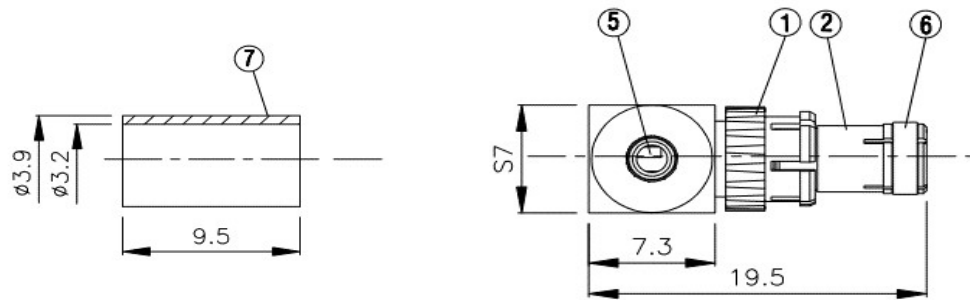

Fakra 812 Winkelstecker female / RG174, RF316

Code	Art.Nr.	Color
C	8015	Blue
D	80151	Bordeaux
I	80153	Beige
Z	80152	Water Blue Uni

exkl. Gehäuse

NO	DESCRIPTION	MATERIAL	Q' TY	FINISH
1	BODY 2	PBT	1	PBT
2	BODY 3	BRASS	1	GOLD
3	INSULATION 1	TEFLON	1	TEFLON
4	BODY 4	BRASS	1	GOLD
5	PIN	BE CU	1	GOLD
6	WASHER 1	BE CU	1	GOLD
7	RING	BRASS	1	GOLD
8	INSULATION 2	TEFLON	1	TEFLON
9	WASHER 2	BRASS	1	GOLD