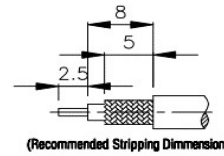

Fakra 812 Winkelstecker female / RG174, RF316

Code	Art.Nr.	Color
C	8015	Blue
D	80151	Bordeaux
I	80153	Beige
Z	80152	Water Blue Uni

exkl. Gehäuse

NO	DESCRIPTION	MATERIAL	Q' TY	FINISH
1	BODY 2	PBT	1	PBT
2	BODY 3	BRASS	1	GOLD
3	INSULATION 1	TEFLON	1	TEFLON
4	BODY 4	BRASS	1	GOLD
5	PIN	BE CU	1	GOLD
6	WASHER 1	BE CU	1	GOLD
7	RING	BRASS	1	GOLD
8	INSULATION 2	TEFLON	1	TEFLON
9	WASHER 2	BRASS	1	GOLD