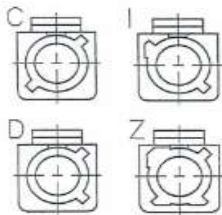

Fakra 812 Winkelstecker female / RG174, RF316

Code	Art.Nr.	Color
C	8015	Blue
D	80151	Bordeaux
I	80153	Beige
Z	80152	Water Blue Uni

exkl. Gehäuse

NO	DESCRIPTION	MATERIAL	Q' TY	FINISH
1	BODY 2	PBT	1	PBT
2	BODY 3	BRASS	1	GOLD
3	INSULATION 1	TEFLON	1	TEFLON
4	BODY 4	BRASS	1	GOLD
5	PIN	BE CU	1	GOLD
6	WASHER 1	BE CU	1	GOLD
7	RING	BRASS	1	GOLD
8	INSULATION 2	TEFLON	1	TEFLON
9	WASHER 2	BRASS	1	GOLD