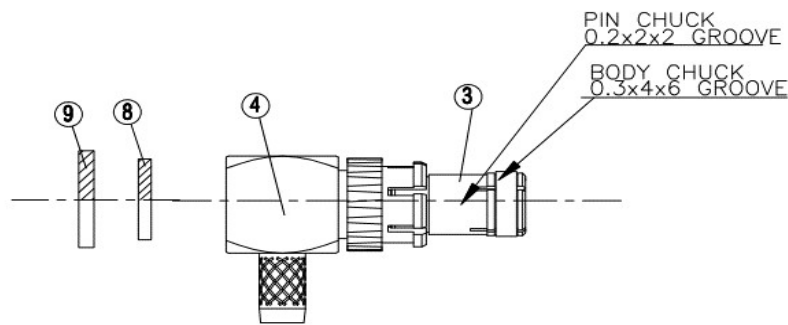

Fakra 812 Winkelstecker female / RG174, RF316

Code	Art.Nr.	Color
C	8015	Blue
D	80151	Bordeaux
I	80153	Beige
Z	80152	Water Blue Uni

exkl. Gehäuse

NO	DESCRIPTION	MATERIAL	Q' TY	FINISH
1	BODY 2	PBT	1	PBT
2	BODY 3	BRASS	1	GOLD
3	INSULATION 1	TEFLON	1	TEFLON
4	BODY 4	BRASS	1	GOLD
5	PIN	BE CU	1	GOLD
6	WASHER 1	BE CU	1	GOLD
7	RING	BRASS	1	GOLD
8	INSULATION 2	TEFLON	1	TEFLON
9	WASHER 2	BRASS	1	GOLD